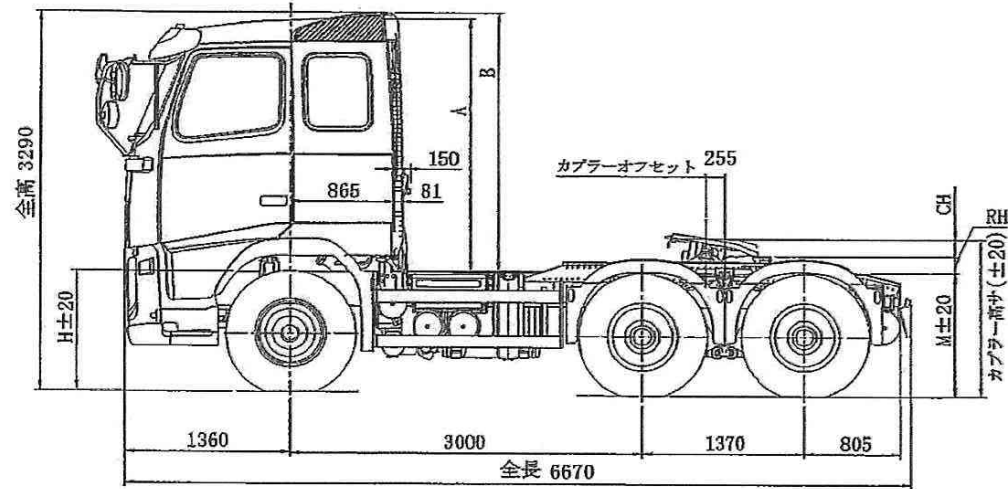

送付ページ数は 01 ページです。

6x4 WB3000 リーフサス(強化リーフ)
FHスリーパー

備考

図面に含まれる情報は予告なく変更する場合があります。
シャシレイアウト変更

沖縄100か2898

VOLVO TRUCKS	Scale 1/30
図面番号 H4TBL1-S10	2010/10/12