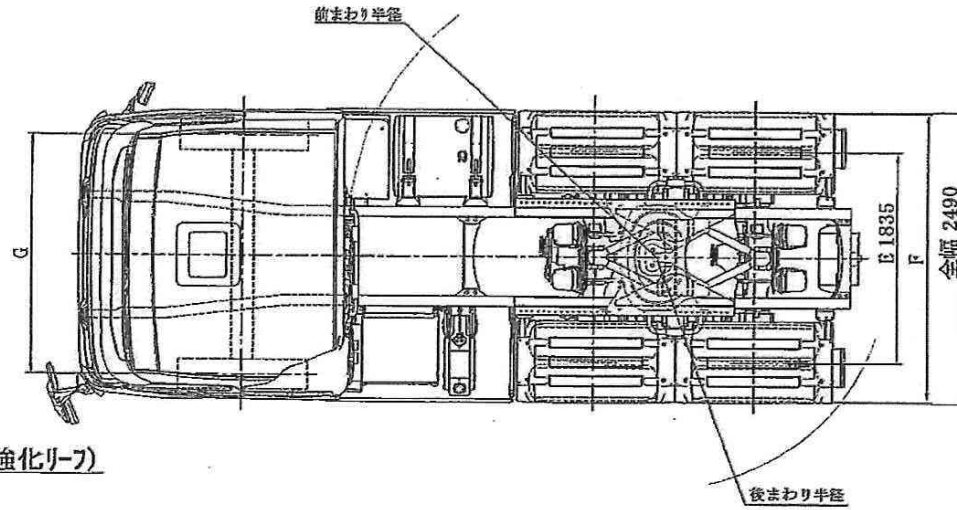

送付ページ数は 01 ページです。

6x4 WB3000 リーフサス(強化リーフ)
FHスリーパー

備考

図面に含まれる情報は予告なく変更する場合があります。
シャシレイアウト変更

沖縄100か2898

VOLVO TRUCKS	Scale 1/30
図面番号 H4TBL1-S10	2010/10/12